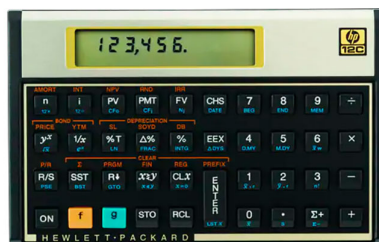

Calculadora Financeira 12C Gold HP

Características

Modelo: 12C

Referência: 440980010100

Apresentação: Com desempenho comprovado pelo tempo, a HP 12C garante resultados rápidos e precisos, performance profissional, além da qualidade e suporte que só a HP oferece. Seu visor LCD tem um layout fácil e eficiente, conta com seleção de funções empresariais na ponta dos dedos. Saiba mais: <http://www8.hp.com/br/pt/calculators/product-details/3242362>

Especificações Técnicas

Detalhes:

Mais de 120 funções integradas

Visor LCD de uma linha x 10 caracteres

Modo de entrada RPN = Notação Polonesa reversa (digita os números e no final a operação desejada... não possui a tecla de igual)