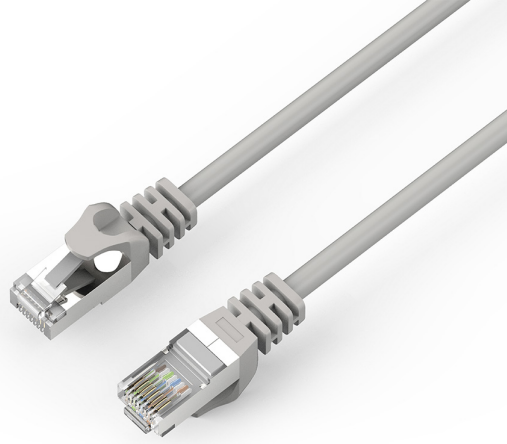

Cabo de Rede FTP CAT.5E 2 metros DHC-C5E-FTP Branco HP

Características

Modelo: 8WW54AA

Referência: 441050202820

Apresentação: DHC-C5E é o patch cord CAT.5E da HP com plugue RJ45. O Cabo FTP e blindado para evitar interferências, sua malha oferece uma proteção extra. Ideal para instalações residenciais e empresariais.

Especificações Técnicas

Detalhes:

Cabo ethernet CAT.5E, conector tipo RJ45

FTP (blindado)

Tecnologia de transferência de dados e confiabilidade em suas conexões.

Informações Técnicas

Categoria de aplicação - Transferência de dados

Comprimento: 2 Metros

Material de revestimento externo - PVC

Banda suportada 100 MHz

Camada de proteção - Capa de PVC

Tipo de conectores / interface RJ45

- Ponta A RJ45

- Ponta B RJ45

Acabamento dos conectores - Conectores com travas

Utilização

Conexões em rede

CFTV

Altura da embalagem: 19.5 CM

Largura embalagem: 2.5 CM

Comprimento embalagem: 14 CM

Peso embalagem: 98 g

Part Number/SKU: 8WW54AA