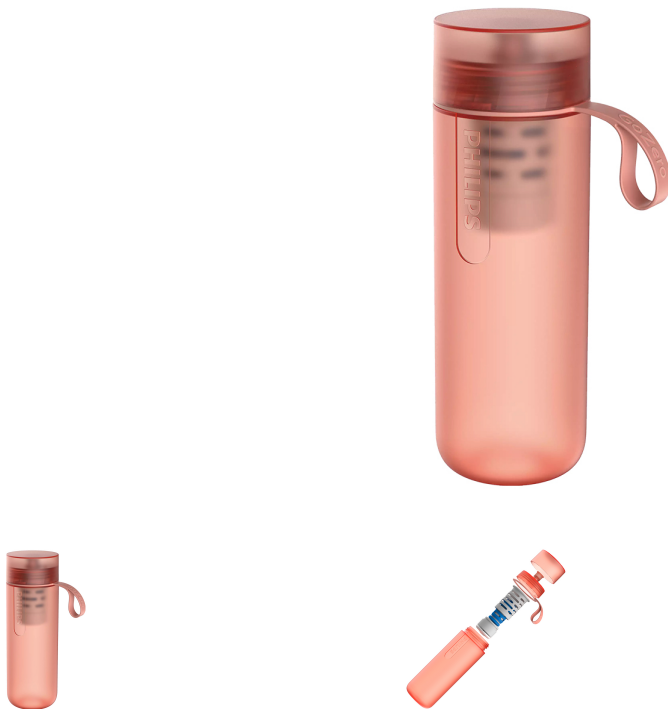

Garrafa De Agua Active AWP2712RDR Rosa Philips

Características

Modelo: AWP2712RDR

Referência: 464020060100

Apresentação: Arquitetado com inovador estrutura de fibra de carbono, o filtro remove ate 99% de cloro, e melhora o sabor da agua. A garrafa possui tampa anti-poeira, protegendo seu conteudo. O design inteligente assegura que o liquido nao sera derramado durante transporte. A Active AWP2712 ainda possui um sistema de lembrete de substituicao do filtro.

Especificações Técnicas

Garrafa De Agua Active AWP2712RDR Rosa Philips

Detalhes:

Capacidade da garrafa (excl. filtro): 590 ml/20 oz

- Material: LDPE sem BPA (Polietileno de baixa densidade sem Bisfenol A)
- Quantidade do filtro: Embalagem de 1
- Vida útil do filtro: 1 mês
- Cartucho de filtro para substituição
- Filtro Active AWP286/AWP287
- Filtro Adventure AWP294/AWP295
- Capacidade de filtragem: 100 L
- Cor Rosa
- Remove da água até 99,999%* de agentes patogênicos à base de água
- A garrafa vem com uma tampa à prova de poeira, para que o bocal permaneça limpo.
- O design antivazamento garante que a água não derrame na sua bolsa.

Condições da água introduzida:

Filtro Adventure AWP294/AWP295

- Água visualmente límpida.
- 5-38 graus Celsius
- Nunca utilize para filtrar água do mar

Filtro Active AWP286/AWP287

- Água canalizada municipal
- 5-38 graus Celsius

Altura da embalagem: 23 CM

Largura embalagem: 7.5 CM

Comprimento embalagem: 7.5 CM

Peso embalagem: 185 g

Part Number/SKU: AWP2712RDR

EAN do produto: 4897099306320

Itens Inclusos

Garrafa De Agua Active AWP2712RDR Rosa Philips