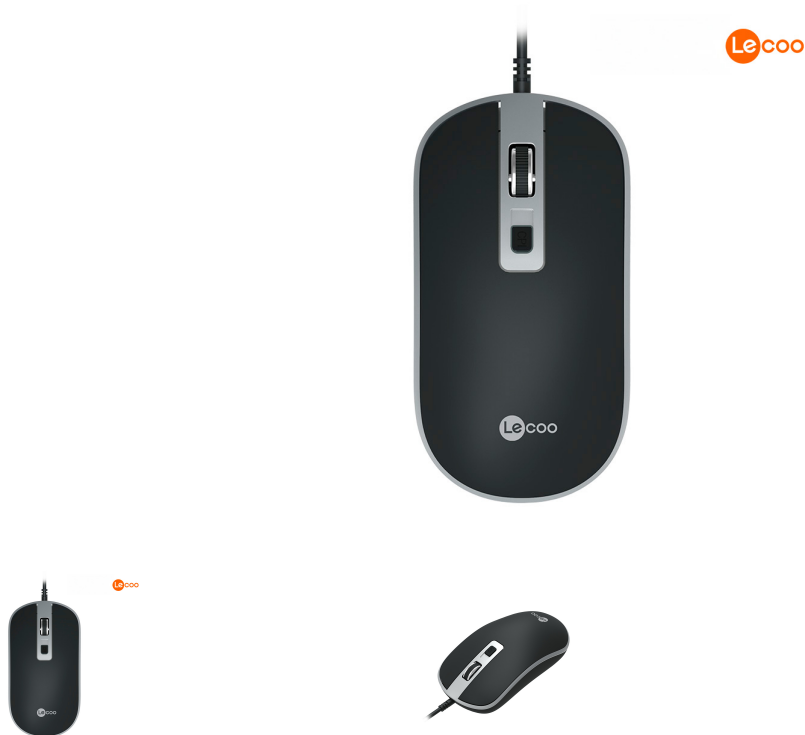

Mouse USB MS104 2000 DPI Preto Lecoo

Características

Modelo: MS104

Referência: 402022890101

Apresentação: Com o mouse USB MS104 da Lecoo voce tera uma perfeita navegacao com rolagem e precisao confiaveis. Conta com 2000 DPI e botao para ajuste que facilita a utilizacao. Excelente para quem procura durabilidade, modernidade e qualidade. O mouse e construido de acordo com os padroes Lenovo.

Especificações Técnicas

Detalhes:

ESPECIFICAÇÕES GERAIS

Dimensão: 115*61*35mm

Peso: 90g

Conexão: USB

Comprimento do cabo:140cm

DPI Máximo: 2000

Possui Ajuste de DPI: Sim

Opções DPI: 800-1200-1600-2000

Tipo de Sensor: Óptico

Modelo de Sensor:

Qtde Botões: 4

Possui Scroll: Sim

Possui Botão em Scroll: Sim

Possui Botão Lateral: Não

Corrente de Operação: 100mA

Alimentação: USB

CARACTERÍSTICAS MECÂNICAS E DURABILIDADE

Tempo de Vida - Botões Principais: 3 milhões de cliques

Tempo de Vida - Botão Scroll: 1 milhão de cliques

Tempo de Vida - Scroll: 100 mil voltas