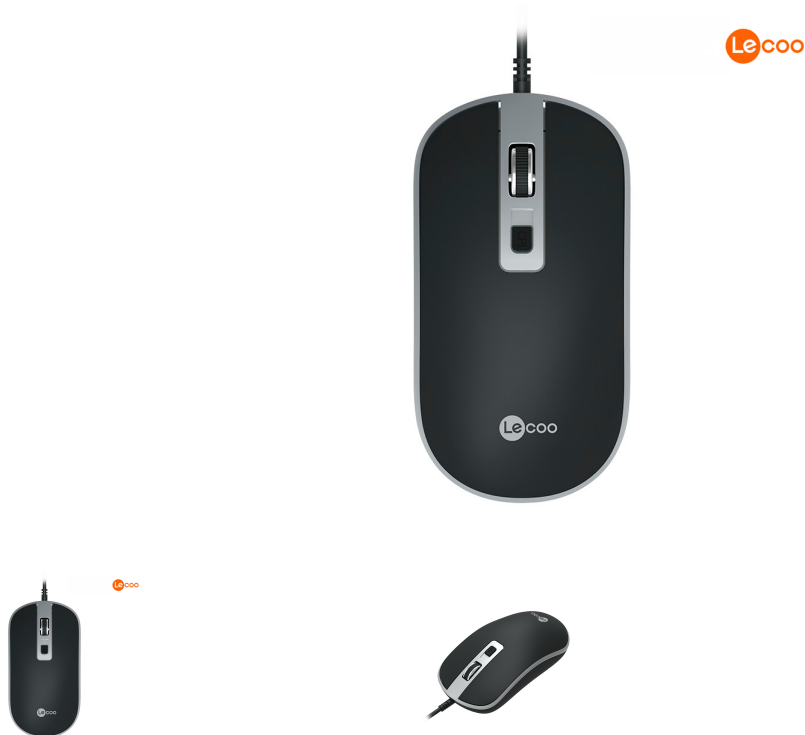

## Mouse USB MS104 2000 DPI Preto Lecoo

### Características

**Modelo:** MS104

**Referência:** 402022890101

**Apresentação:** Com o mouse USB MS104 da Lecoo voce tera uma perfeita navegacao com rolagem e precisao confiaveis. Conta com 2000 DPI e botao para ajuste que facilita a utilizacao. Excelente para quem procura durabilidade, modernidade e qualidade. O mouse e construido de acordo com os padroes Lenovo.

##### ESPECIFICAÇÕES GERAIS

Dimensão: 115\*61\*35mm

Peso: 90g

Conexão: USB

Comprimento do cabo:140cm

DPI Máximo: 2000

Possui Ajuste de DPI: Sim

Opções DPI: 800-1200-1600-2000

Tipo de Sensor: Óptico

Modelo de Sensor:

Qtde Botões: 4

Possui Scroll: Sim

Possui Botão em Scroll: Sim

Possui Botão Lateral: Não

Possui Iluminação: Não

Tipo de Iluminação: Não